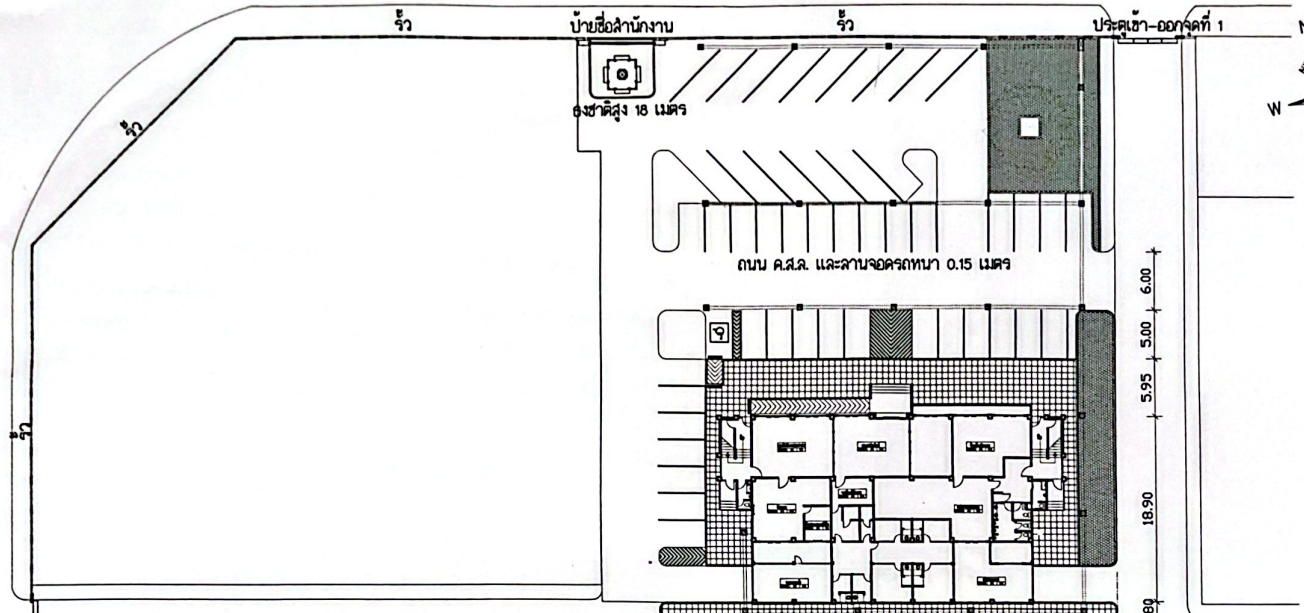

วงเวียนไปฉาง

ถนนกาฬสินธุ์

ถนนชัยสุนทร

โครงการก่อสร้างอาคารที่ทำการสถานีตำรวจภูธร (ขนาดใหญ่)

6.00 5.00 1.50 36.60 1.50 4.00

6.00
5.00
5.95
18.90
4.50 1.80

ตำรวจภูธรจังหวัดกาฬสินธุ์

ผังบริเวณสถานีตำรวจภูธรเมืองกาฬสินธุ์ ตำรวจภูธรจังหวัดกาฬสินธุ์
SCALE 1 : 500